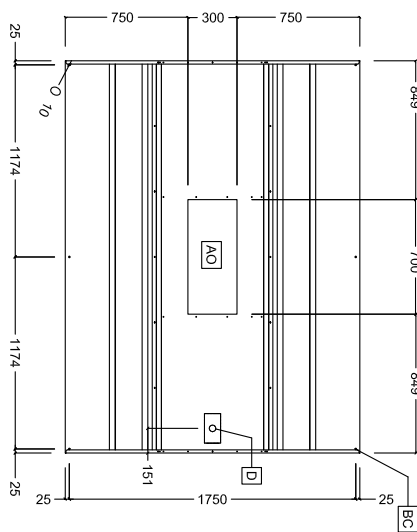

Afzuigkap voor
eilandmontage
2400x1800x500 mm

Omschrijving

Product Nr.

Afzuigkap voor eiland opstelling met vlakke kopzijden, lengtezijden en V-vormige binnenkap.

Afzuigcapaciteit van 5700 m³/uur.

Lucht afvoeropening van 300x700 mm.

Goedkeuring

Front aanzicht

Zij aanzicht

Boven aanzicht

Capaciteit

Lucht capaciteit 5700 m³/u

Algemene gegevens

Externe afmetingen, lengte 2400 mm
 Externe afmetingen, breedte 1800 mm
 Externe afmetingen, hoogte 500 mm
 Gewicht, netto 84 kg